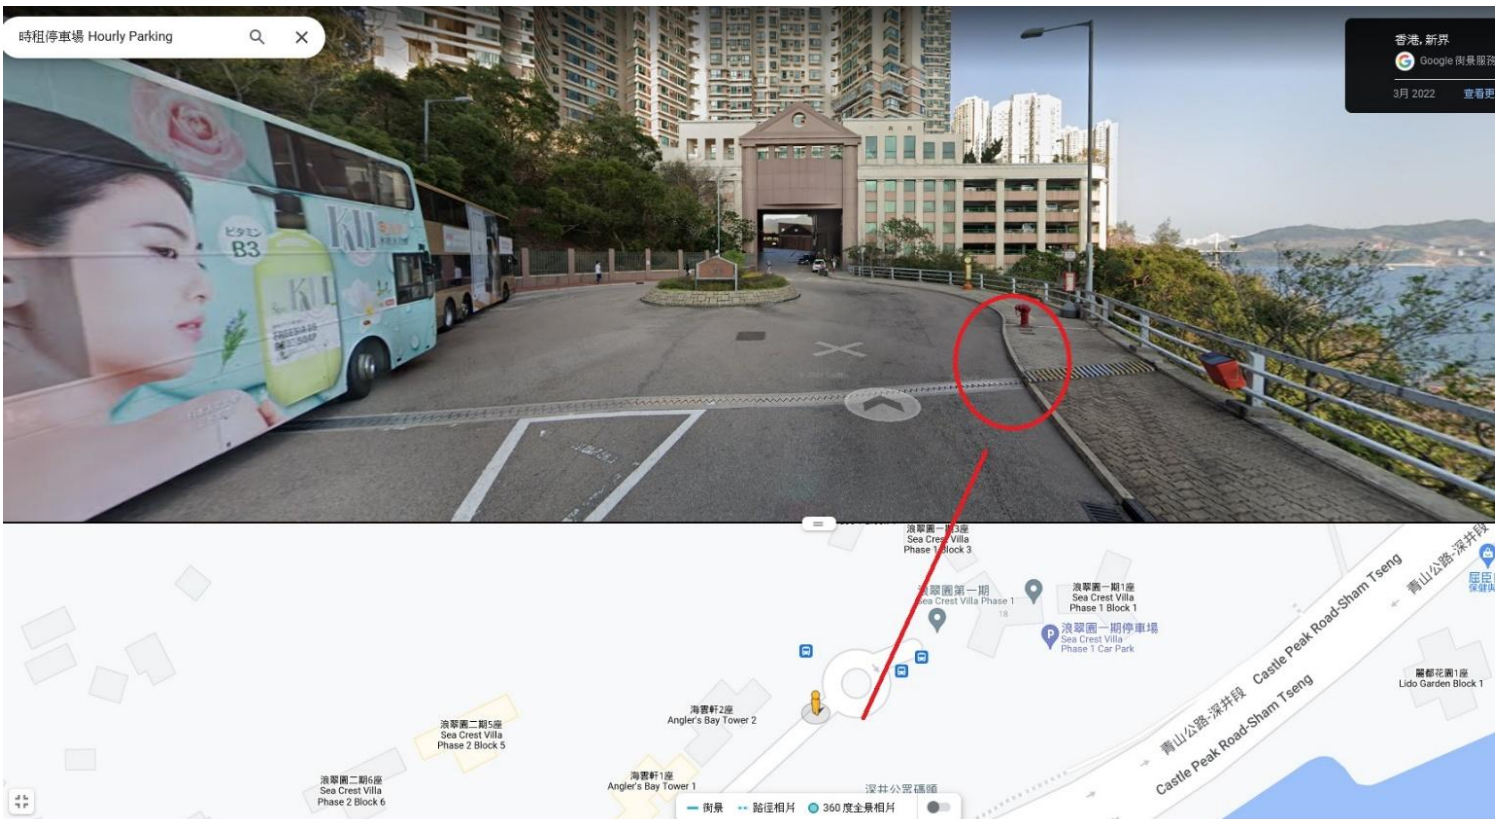

返第八站: 浪翠園 1 期