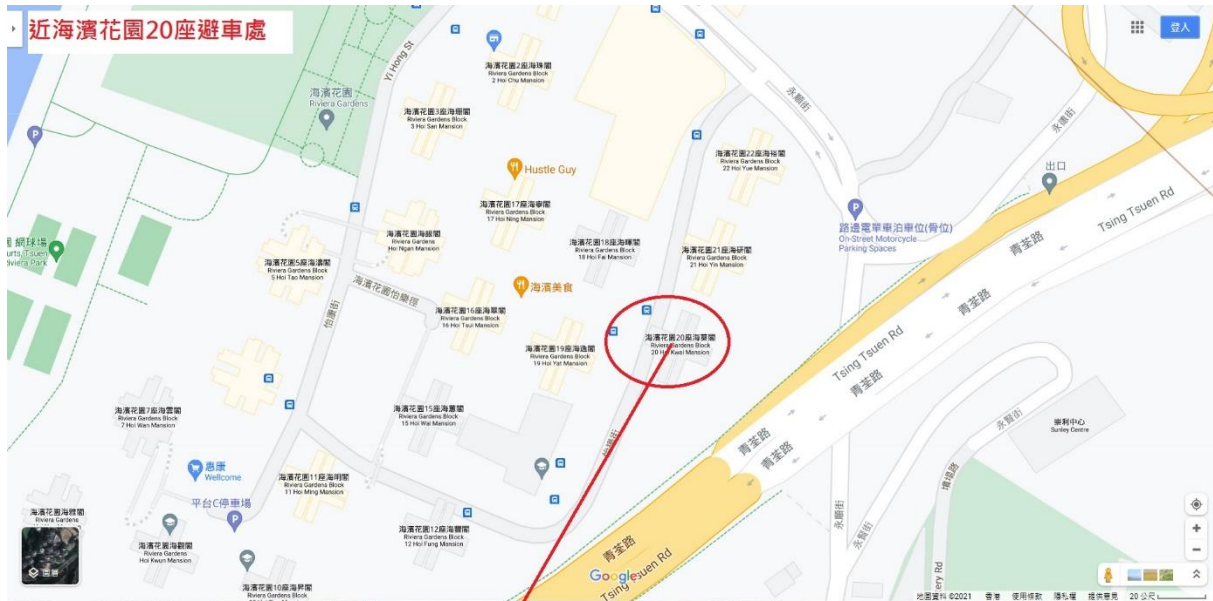

基慧 3 號車－海濱花園線返學

3 號車	上車地點	2024-2025
樂悠居	楊屋道(樂悠居)	7:09
爵悅庭	馬頭霸道(爵悅庭)	7:10
環宇海灣	環宇海灣 1 座	7:13
海灣花園	海灣花園 4 座天橋底	7:15
海濱花園 21 座	海濱花園 21 座	7:17
海濱花園 12 座	海濱花園 12 座	7:18
海濱花園 5 座	海濱花園 5 座	7:20
仁濟醫院	仁濟醫院巴士站	7:25
綠楊新村	荃灣多層停車場	7:28
基慧小學		7:35

基慧 3 號車－海濱花園線返學

上車第一站：楊屋道(樂悠居) 上車 7：09

上車第二站：馬頭壩道(爵悅庭) 上車 7：10

上車第三站：環宇海灣 1 座會所門口 上車 7：13

基慧 3 號車－海濱花園線返學

上車第四站：海灣花園 4 座天橋底 上車 7：15

上車第五站：海濱花園 21 座 上車 7：17

基慧 3 號車—海濱花園線返學